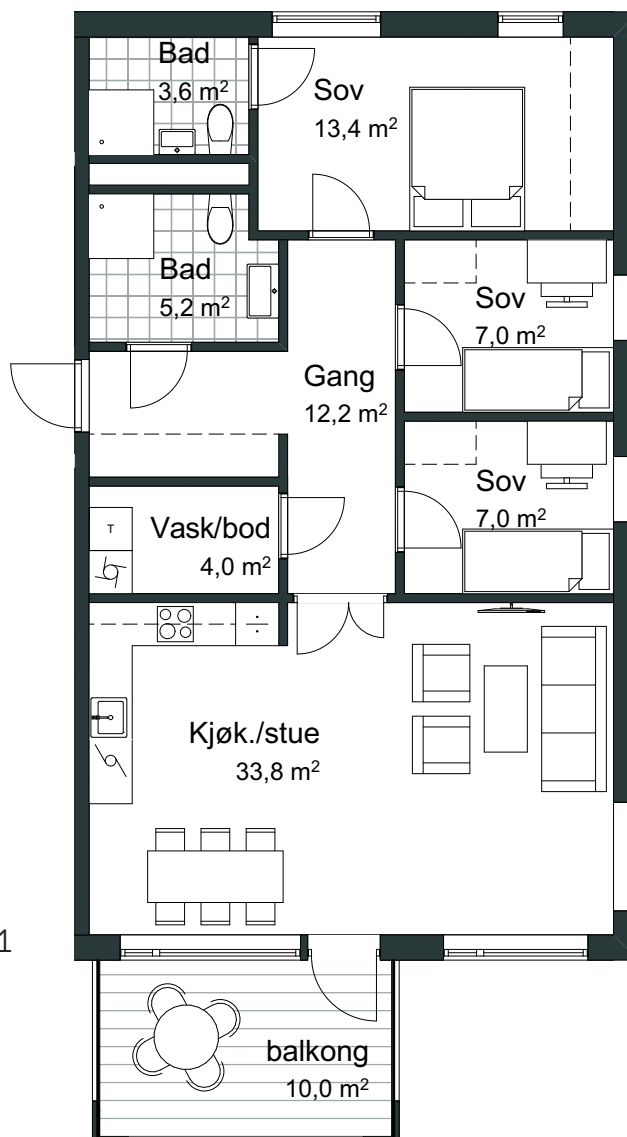

4R

B8

Leilighetstype 4.2

Rom: 4-roms
BRA: 91,3m²

Knapstadhagen - B8

Leilighetsnr. H0101, H0201, H0301, H0401

Antall rom 3

BRA 91,3m²

P-rom 85,1m²

Balkong 10m²

Etasje 1, 2, 3 og 4

P-plass 1

Knapstadhagen