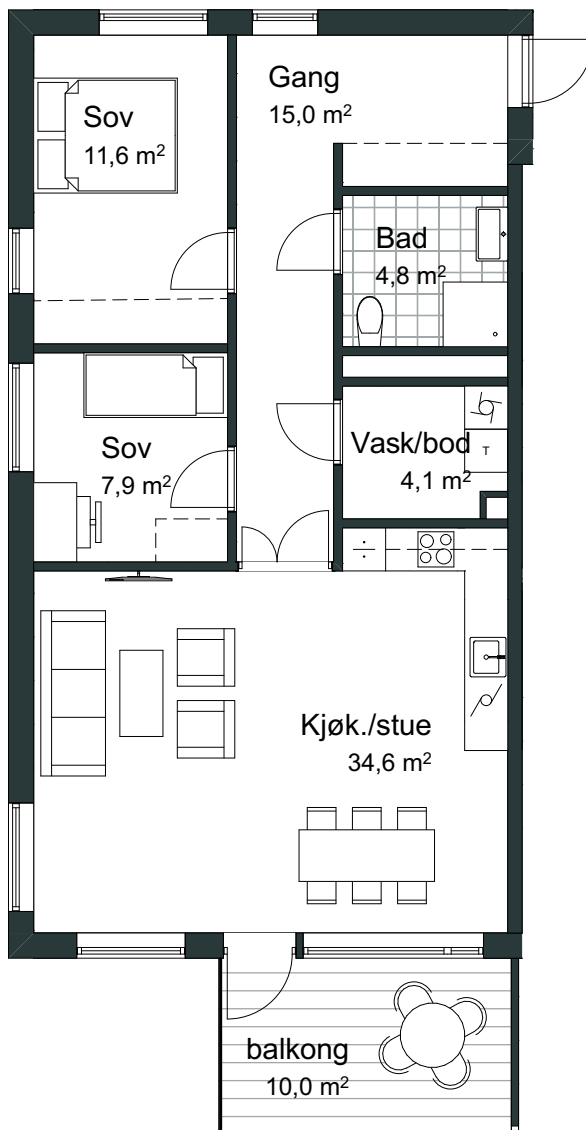

3R

B8

Leilighetstype

3.6

Rom: **3-roms**
BRA: **82,5m²**

Knapstadhagen - B8

Leilighetsnr. H0105, H0205, H0305, H0405

Antall rom 3

BRA 82,5m²

P-rom 76,4m²

Balkong 10m²

Etasje 1, 2, 3 og 4

P-plass 1

Knapstadhagen