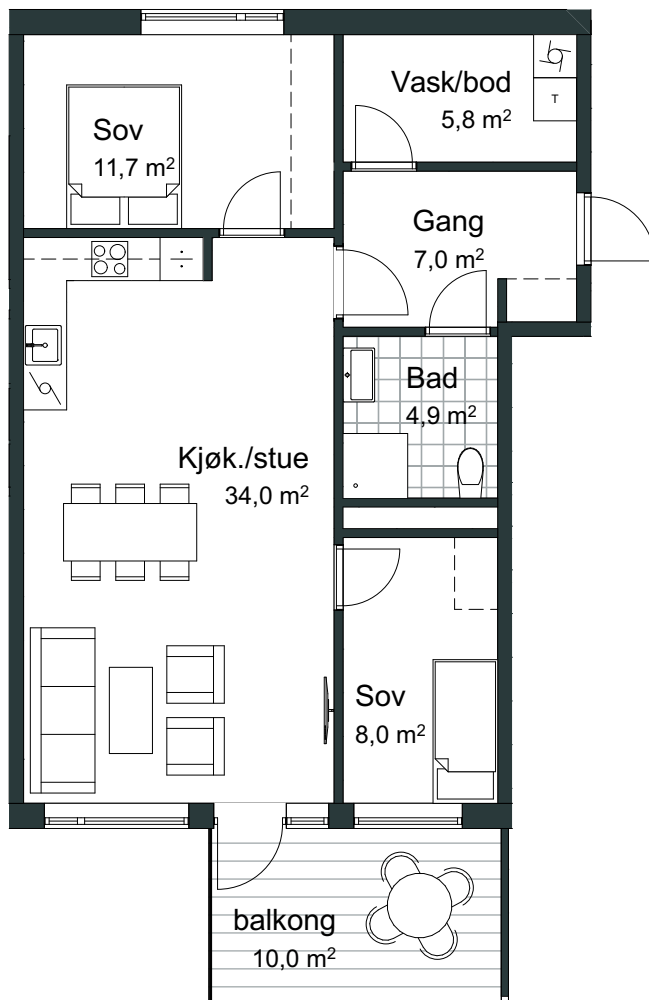

3R

B8

Leilighetstype

3.1

Rom: **3-roms**

BRA: **75m²**

Knapstadhagen - B8

Leilighetsnr. H0103, H0203, H0303, H0403

Antall rom 3

BRA 75m²

P-rom 67,4m²

Balkong 10m²

Etasje 1, 2, 3 og 4

P-plass 1

Knapstadhagen