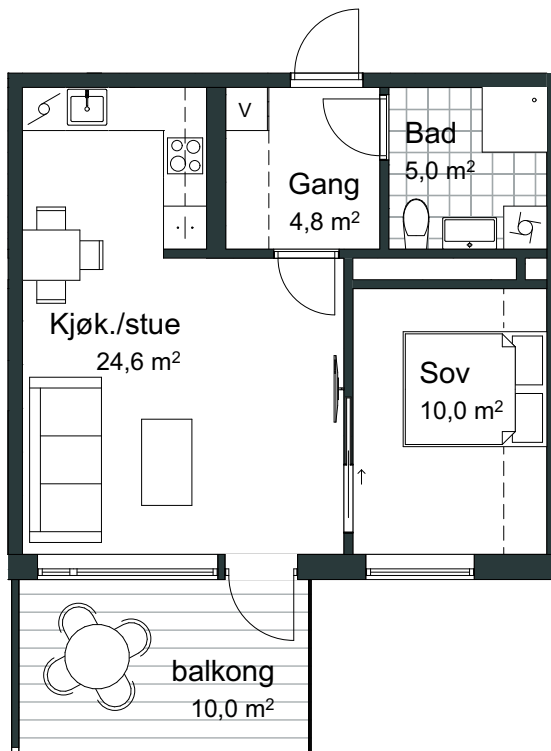

2R

B8

## Leilighetstype

# 2.1\*

Rom: **2-roms**

BRA: **47,5m<sup>2</sup>**

### Knapstadhagen - B8

Leilighetsnr. H0102, H0202, H0302, H0402

Antall rom 2

BRA 47,5m<sup>2</sup>

P-rom 45,9m<sup>2</sup>

Balkong 10m<sup>2</sup>

Etasje 1, 2, 3 og 4

P-plass -