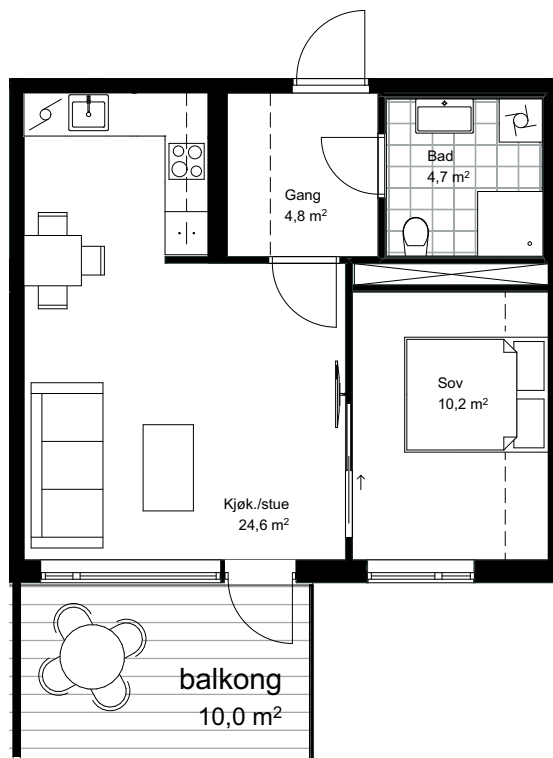

2R

B4

Leilighetstype

2.1*

Rom: **2-roms**

BRA: **47,5m²**

Knapstadhagen - B4

Leilighetsnr. H0102, H0202, H0302

Antall rom 2

BRA 47,5m²

P-rom 45,9m²

Balkong 10m²

Etasje 1, 2, og 3

P-plass -

* Denne leilighetstypen oppfyller ikke alle krav til tilgjengelighet for bevegelseshemmede.

Knapstadhagen