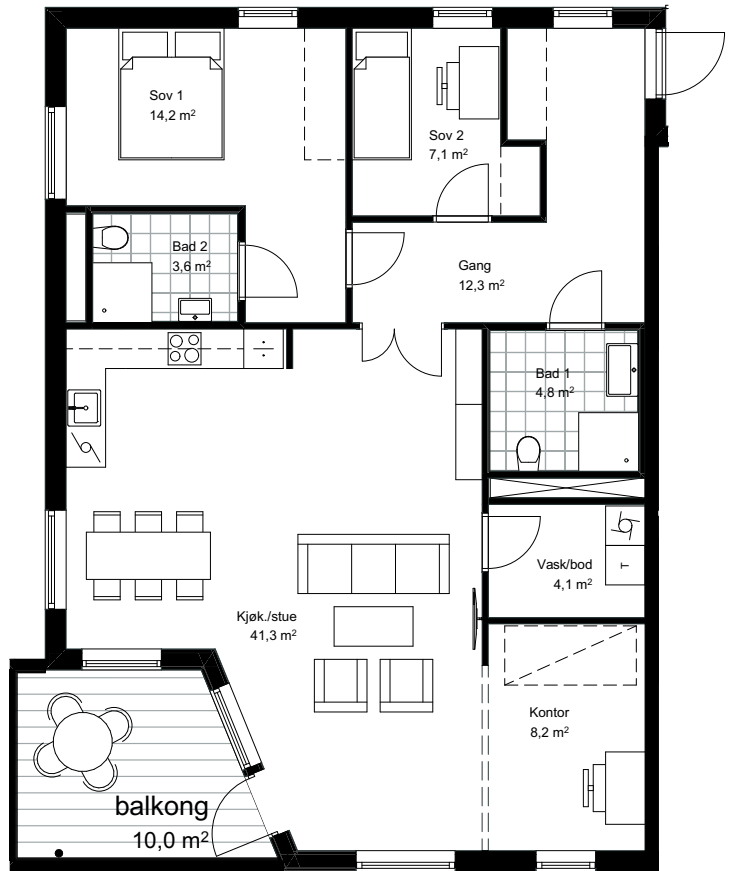

3/4R

B4

## Leilighetstype

# 4.1

Rom: **3/4-roms**

BRA: **101,1m<sup>2</sup>**

### Knapstadhagen - B4

Leilighetsnr. H0105, H0205, H0305

Antall rom 3/4

BRA 101,1m<sup>2</sup>

P-rom 101,1m<sup>2</sup>

Balkong 10m<sup>2</sup>

Etasje 1, 2 og 3

P-plass 1