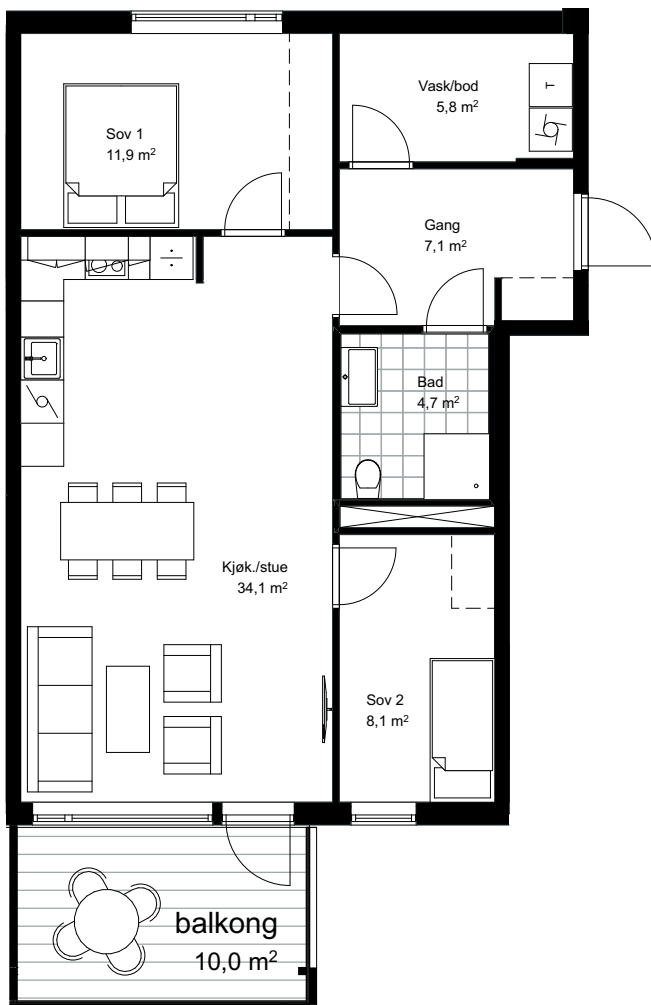

3R

B2

## Leilighetstype

# 3.1

Rom: **3-roms**

BRA: **75m<sup>2</sup>**

### Knapstadhagen - B2

Leilighetsnr. H0103, H0203, H0303

Antall rom 3

BRA 75m<sup>2</sup>

P-rom 67,4m<sup>2</sup>

Balkong 10m<sup>2</sup>

Etasje 1, 2 og 3

P-plass 1