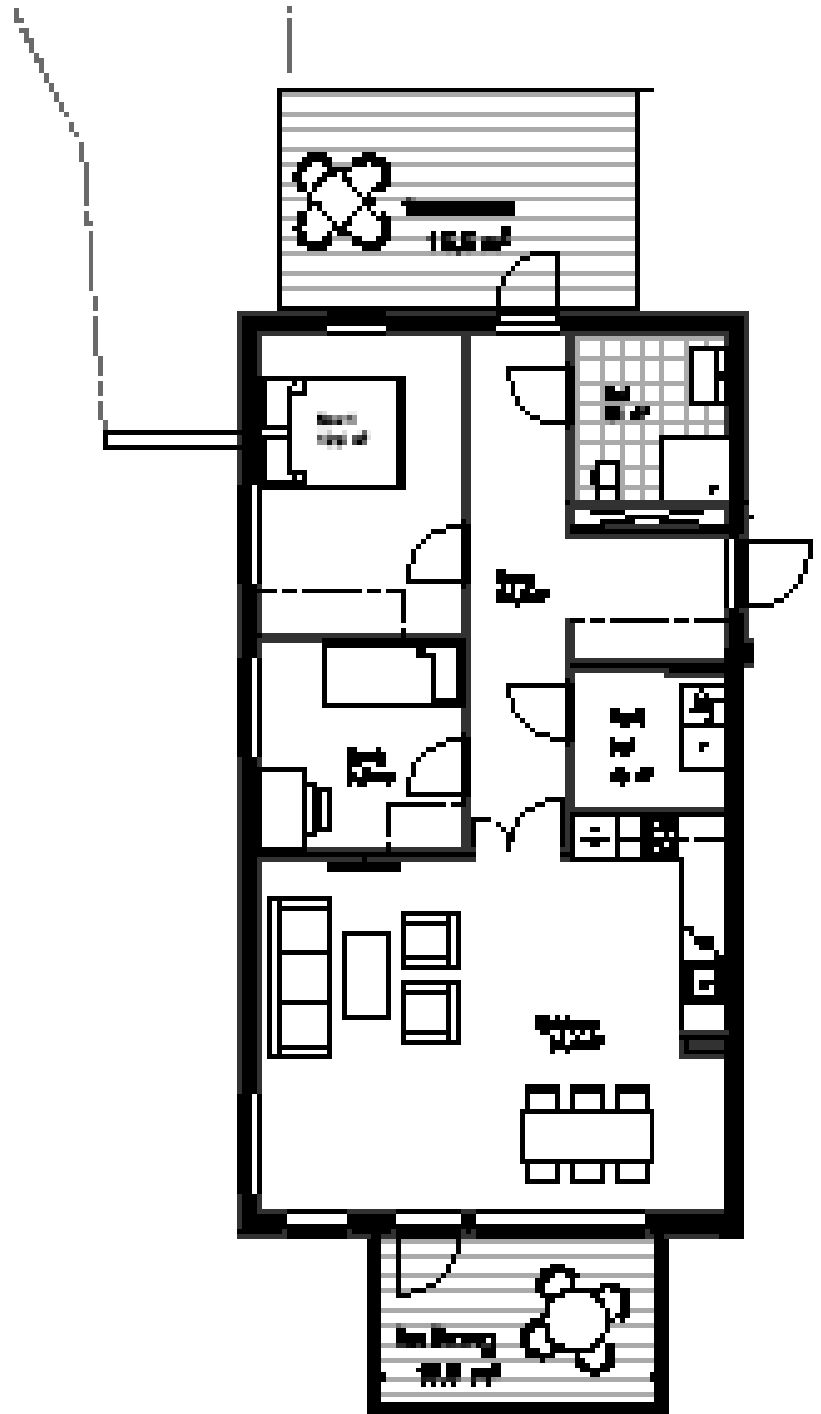

# Leilighetstype 3.4

Rom: **3-roms**  
BRA: **82,5m<sup>2</sup>**

## Knapstadhagen - B2

Leilighetsnr. H0105

Antall rom 3

BRA 82,5m<sup>2</sup>

P-rom 82,5m<sup>2</sup>

Terrasse 15,6m<sup>2</sup>

Balkong 10,0m<sup>2</sup>

Etasje 1