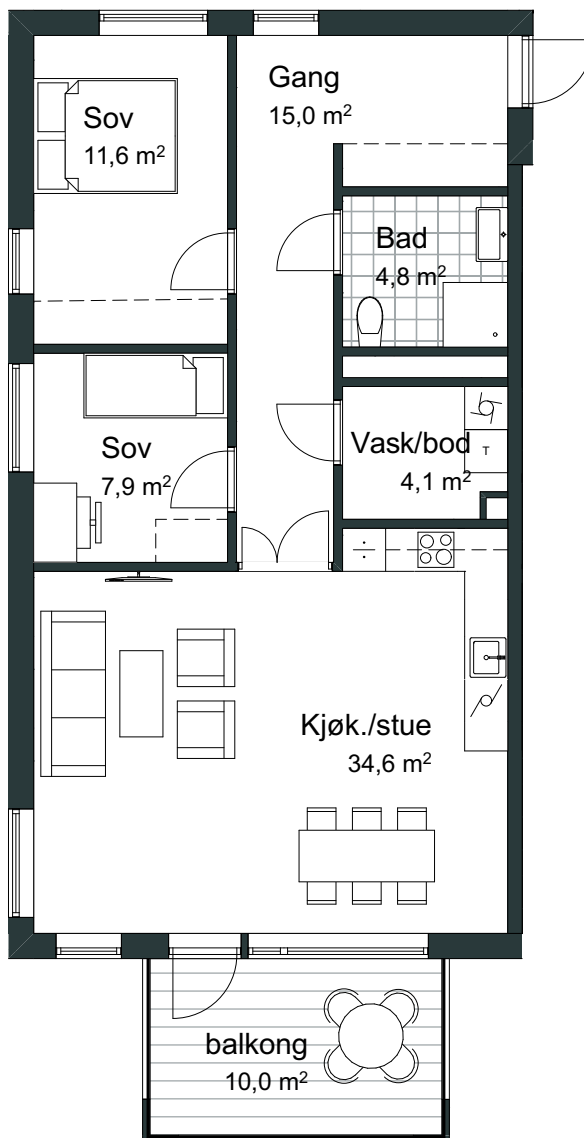

3R

B12

Leilighetstype

3.6

Rom: **3-roms**
BRA: **82,5m²**

Knapstadhagen - B12

Leilighetsnr. H0205, H0305, H0405

Antall rom 3

BRA 82,5m²

P-rom 76,4m²

Balkong 10m²

Etasje 2, 3 og 4

P-plass 1

Knapstadhagen