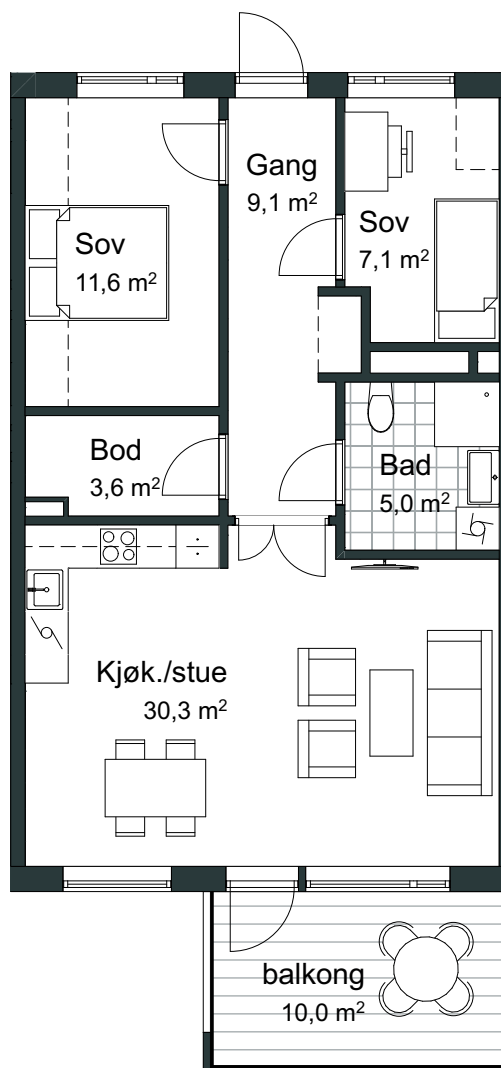

3R

B12

Leilighetstype 3.2

Rom: **3-roms**
BRA: **70,6m²**

Knapstadhagen - B12

Leilighetsnr. H0204, H0304, H0404

Antall rom 3

BRA 70,6m²

P-rom 64,9m²

Balkong 10m²

Etasje 2, 3 og 4

P-plass 1

Knapstadhagen