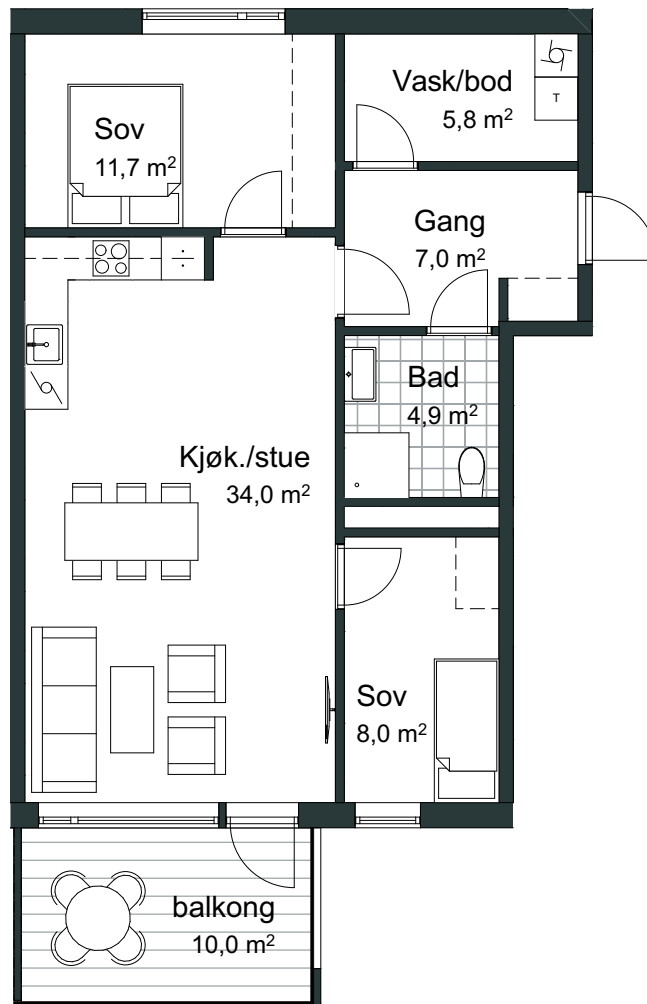

3R

B12

# Leilighetstype 3.1

Rom: **3-roms**

BRA: **75m<sup>2</sup>**

## Knapstadhagen - B12

Leilighetsnr. H0203, H0303, H0403

Antall rom 3

BRA 75m<sup>2</sup>

P-rom 67,4m<sup>2</sup>

Balkong 10m<sup>2</sup>

Etasje 2, 3 og 4

P-plass 1