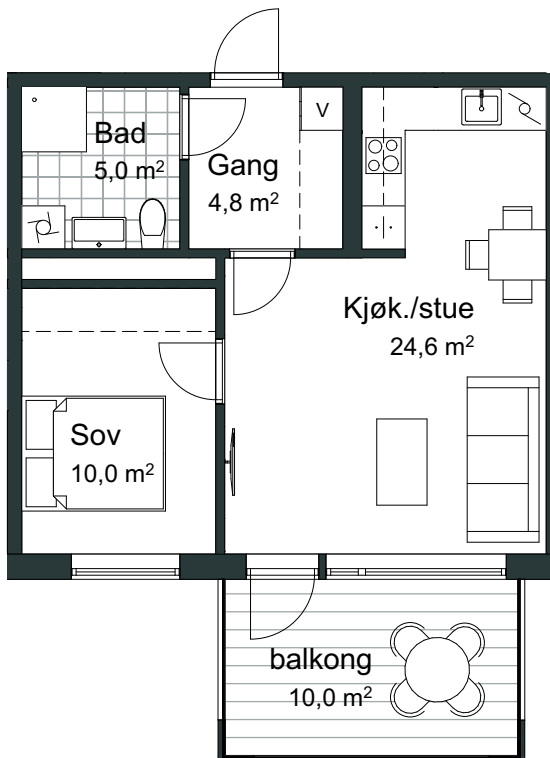

2R

B12

Leilighetstype

2.1 S*Rom: **2-roms**BRA: **47,5m²****Knapstadhagen - B12**

Leilighetsnr. H0202, H0302, H0402

Antall rom 2

BRA 47,5m²P-rom 45,9m²Balkong 10m²

Etasje 2, 3 og 4